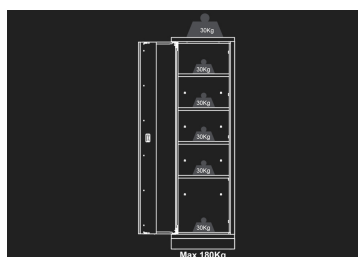

### Armoire d'atelier 1 porte

- Ouverture de la porte réversible
- Livrée avec 4 étagères
- Fermeture à clé
- Façade grise, finition brillante
- Caisson noir, finition mate

Dimensions L x P x H (mm)

Couleur

87D1102AKG

600 x 460 x 2000

Noir/Gris