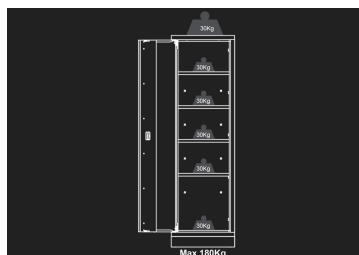

### Armoire d'atelier 1 porte

- Ouverture de la porte réversible
- Livrée avec 4 étagères
- Fermeture à clé
- Façade grise, finition brillante
- Caisson noir, finition mate

Dimensions L x P x H (mm)

Couleur

87D11AKGB

600 x 460 x 2000

Noir/Gris