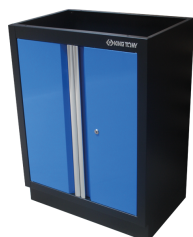

87D11AKBC

Meuble bas 2 portes

- Livré avec 1 étagère
- Fermeture à clé
- Façade bleue, finition brillante
- Caisson noir, finition mate
- Plan de travail vendu séparément.

87D11AKBC

Dimensions L x P x H (mm)

680 x 460 x 910

Couleur

Noir/Bleu