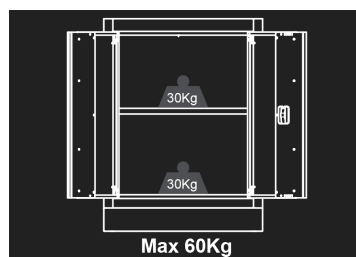

87D11AKBC

Meuble bas 2 portes

- Livré avec 1 étagère
- Fermeture à clé
- Façade bleue, finition brillante
- Caisson noir, finition mate
- Plan de travail vendu séparément.

87D11AKBC

Dimensions L x P x H (mm)

680 x 460 x 910

Couleur

Noir/Bleu