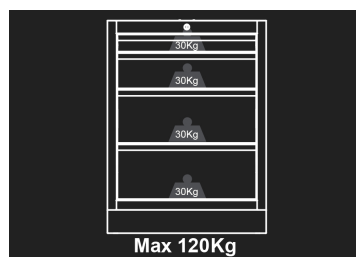

87D1104AKB

Meuble bas 4 tiroirs

- Fermeture à clé
- Tiroirs sur glissières à billes
- Tiroirs compatibles avec les mousses EVAWAVE
- Façade bleue, finition brillante
- Caisson noir, finition mate
- Plan de travail vendu séparément.

Dimensions L x P x H (mm)

Dimensions des tiroirs L x P x H (mm)

Couleur

87D1104AKB

680 x 460 x 910

570 x 55 x 400 (1) 570 x 135 x 400 (1) 570 x 215 x 400 (2)

Noir/Bleu