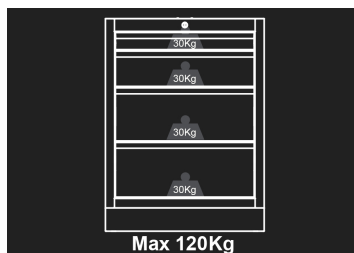

87D11AKBD

Meuble bas 4 tiroirs

- Fermeture à clé
- Tiroirs sur glissières à billes
- Tiroirs compatibles avec les mousses EVAWAVE
- Façade bleue, finition brillante
- Caisson noir, finition mate
- Plan de travail vendu séparément.

Dimensions L x P x H (mm)

Dimensions des tiroirs L x P x H (mm)

Couleur

87D11AKBD

680 x 460 x 910

570 x 55 x 400 (1) 570 x 135 x 400 (1) 570 x 215 x 400 (2)

Noir/Bleu