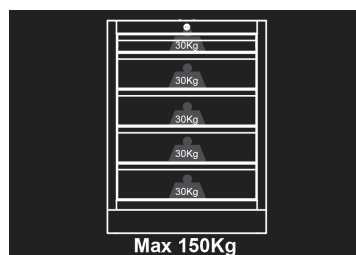

### Meuble bas 5 tiroirs

- Fermeture à clé
- Tiroirs sur glissières à billes
- Tiroirs compatibles avec les mousses EVAWAVE
- Plan de travail vendu séparément.

Dimensions L x P x H (mm)

Dimensions des tiroirs L x P x H (mm)

Couleur

87D1105AKB

680 x 460 x 910

570 x 55 x 400 (1) 570 x 135 x 400 (4)

Noir/Bleu