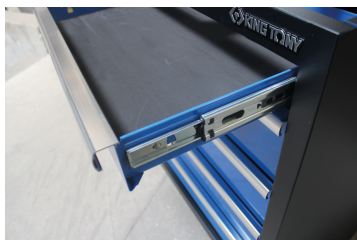

87D11AKBE

Meuble bas 5 tiroirs

- Fermeture à clé
- Tiroirs sur glissières à billes
- Tiroirs compatibles avec les mousses EVAWAVE
- Plan de travail vendu séparément.

Dimensions L x P x H (mm)

Dimensions des tiroirs L x P x H (mm)

Couleur

87D11AKBE

680 x 460 x 910

570 x 55 x 400 (1) 570 x 135 x 400 (4)

Noir/Bleu