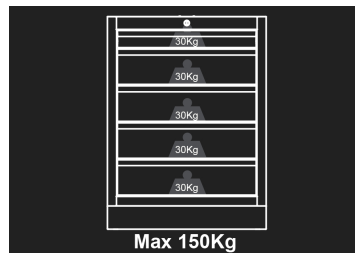

87D11AKBE

Meuble bas 5 tiroirs

- Fermeture à clé
- Tiroirs sur glissières à billes
- Tiroirs compatibles avec les mousses EVAWAVE
- Plan de travail vendu séparément.

Dimensions L x P x H (mm)

Dimensions des tiroirs L x P x H (mm)

Couleur

87D11AKBE

680 x 460 x 910

570 x 55 x 400 (1) 570 x 135 x 400 (4)

Noir/Bleu