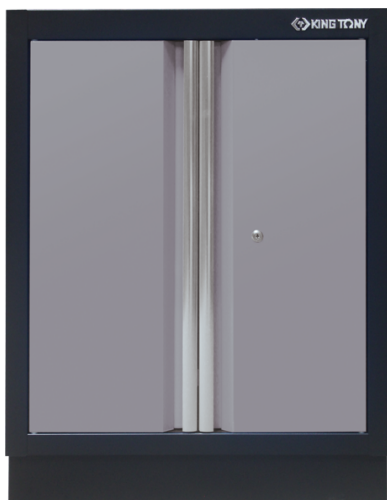

87D1103AKG

Meuble bas 2 portes

- Livré avec 1 étagère
- Fermeture à clé
- Façade grise, finition brillante
- Caisson noir, finition mate
- Plan de travail vendu séparément.

87D1103AKG

Dimensions L x P x H (mm)

680 x 460 x 910

Couleur

Noir/Gris