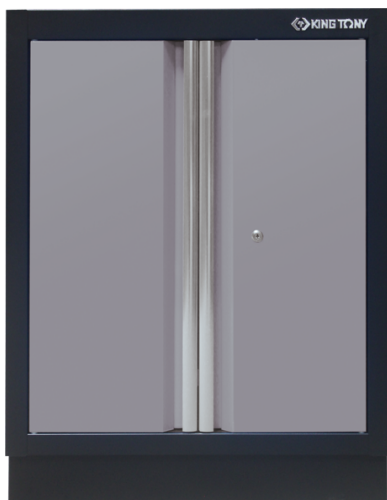

87D11AKGC

Meuble bas 2 portes

- Livré avec 1 étagère
- Fermeture à clé
- Façade grise, finition brillante
- Caisson noir, finition mate
- Plan de travail vendu séparément.

87D11AKGC

Dimensions L x P x H (mm)

680 x 460 x 910

Couleur

Noir/Gris