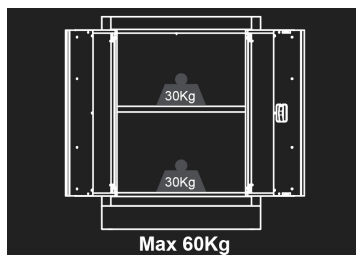

87D11AKGC

Meuble bas 2 portes

- Livré avec 1 étagère
- Fermeture à clé
- Façade grise, finition brillante
- Caisson noir, finition mate
- Plan de travail vendu séparément.

87D11AKGC

Dimensions L x P x H (mm)

680 x 460 x 910

Couleur

Noir/Gris