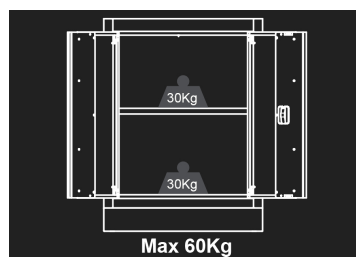

87D1103AKG

Meuble bas 2 portes

- Livré avec 1 étagère
- Fermeture à clé
- Façade grise, finition brillante
- Caisson noir, finition mate
- Plan de travail vendu séparément.

87D1103AKG

Dimensions L x P x H (mm)

680 x 460 x 910

Couleur

Noir/Gris