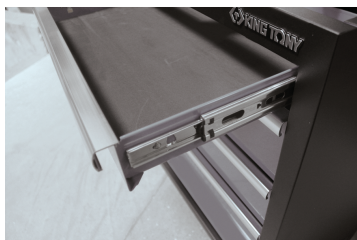

87D1104AKG

Meuble bas 4 tiroirs

- Fermeture à clé
- Tiroirs sur glissières à billes
- Tiroirs compatibles avec les mousses EVAWAVE
- Façade grise, finition brillante
- Caisson noir, finition mate
- Plan de travail vendu séparément.

Dimensions L x P x H (mm)

Dimensions des tiroirs L x P x H (mm)

Couleur

87D1104AKG

680 x 460 x 910

570 x 55 x 400 (1) 570 x 135 x 400 (1) 570 x 215 x 400 (2)

Noir/Gris