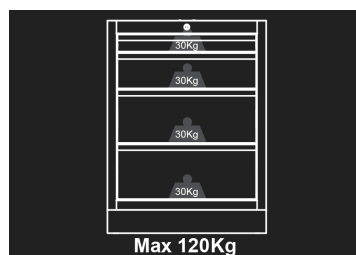

Dimensions L x P x H (mm)

Dimensions des tiroirs L x P x H (mm)

Couleur

87D11AKGD

680 x 460 x 910

570 x 55 x 400 (1) 570 x 135 x 400 (1) 570 x 215 x 400 (2)

Noir/Gris