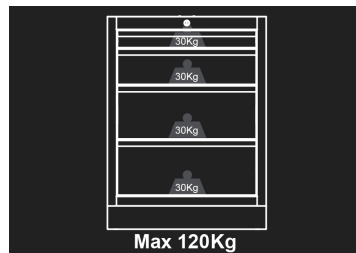

87D1104AKG

Meuble bas 4 tiroirs

- Fermeture à clé
- Tiroirs sur glissières à billes
- Tiroirs compatibles avec les mousses EVAWAVE
- Façade grise, finition brillante
- Caisson noir, finition mate
- Plan de travail vendu séparément.

Dimensions L x P x H (mm)

Dimensions des tiroirs L x P x H (mm)

Couleur

87D1104AKG

680 x 460 x 910

570 x 55 x 400 (1) 570 x 135 x 400 (1) 570 x 215 x 400 (2)

Noir/Gris