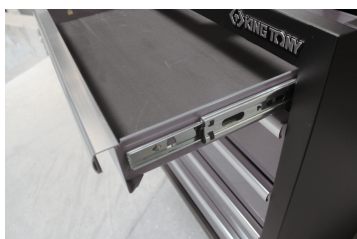

87D11AKGE

Meuble bas 5 tiroirs

- Fermeture à clé
- Tiroirs sur glissières à billes
- Tiroirs compatibles avec les mousses EVAWAVE
- Façade grise, finition brillante
- Caisson noir, finition mate
- Plan de travail vendu séparément.

Dimensions L x P x H (mm)

Dimensions des tiroirs L x P x H (mm)

Couleur

87D11AKGE

680 x 460 x 910

570 x 55 x 400 (1) 570 x 135 x 400 (4)

Noir/Gris