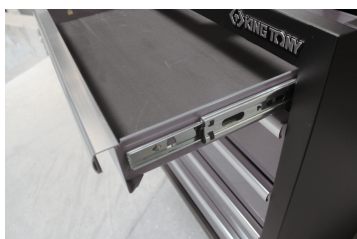

87D1105AKG

Meuble bas 5 tiroirs

- Fermeture à clé
- Tiroirs sur glissières à billes
- Tiroirs compatibles avec les mousses EVAWAVE
- Façade grise, finition brillante
- Caisson noir, finition mate
- Plan de travail vendu séparément.

Dimensions L x P x H (mm)

Dimensions des tiroirs L x P x H (mm)

Couleur

87D1105AKG

680 x 460 x 910

570 x 55 x 400 (1) 570 x 135 x 400 (4)

Noir/Gris