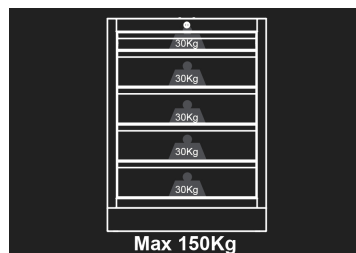

87D1105AKG

Meuble bas 5 tiroirs

- Fermeture à clé
- Tiroirs sur glissières à billes
- Tiroirs compatibles avec les mousses EVAWAVE
- Façade grise, finition brillante
- Caisson noir, finition mate
- Plan de travail vendu séparément.

Dimensions L x P x H (mm)

Dimensions des tiroirs L x P x H (mm)

Couleur

87D1105AKG

680 x 460 x 910

570 x 55 x 400 (1) 570 x 135 x 400 (4)

Noir/Gris