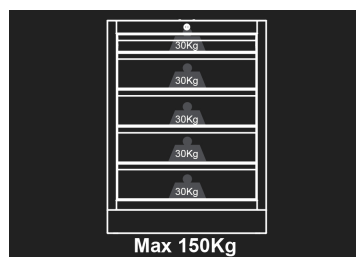

87D11AKGE

Meuble bas 5 tiroirs

- Fermeture à clé
- Tiroirs sur glissières à billes
- Tiroirs compatibles avec les mousses EVAWAVE
- Façade grise, finition brillante
- Caisson noir, finition mate
- Plan de travail vendu séparément.

Dimensions L x P x H (mm)

Dimensions des tiroirs L x P x H (mm)

Couleur

87D11AKGE

680 x 460 x 910

570 x 55 x 400 (1) 570 x 135 x 400 (4)

Noir/Gris