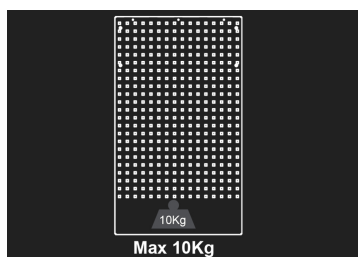

87D1106AKG

Panneau perforé

- Façade grise, finition brillante

Dimensions L x P x H (mm)

Couleur

Poids (kg)

87D1106AKG

615 x 25 x 1052

Gris

5.3