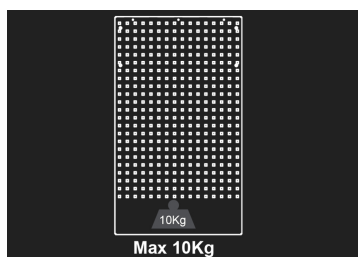

87D11AKGF

Panneau perforé

- Façade grise, finition brillante

Dimensions L x P x H (mm)

Couleur

Poids (kg)

87D11AKGF

615 x 25 x 1052

Gris

5.3