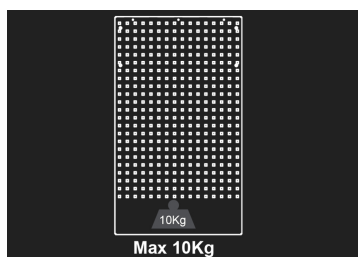

## 87D1116AKB

### Panneau perforé

- Pour 1 meuble bas d'angle
- Façade bleue, finition brillante

Dimensions L x P x H (mm)

Couleur

Poids (kg)

87D1116AKB

798 x 24 x 1052

Bleu