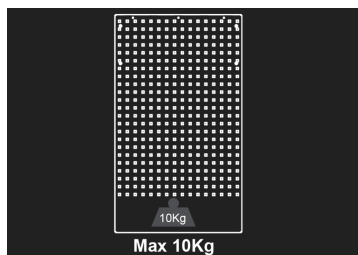

87D1116AKG

Panneau perforé

- Pour 1 meuble bas d'angle
- Façade grise, finition brillante

Dimensions L x P x H (mm)

Couleur

Poids (kg)

87D1116AKG

798 x 24 x 1052

Gris

6.9