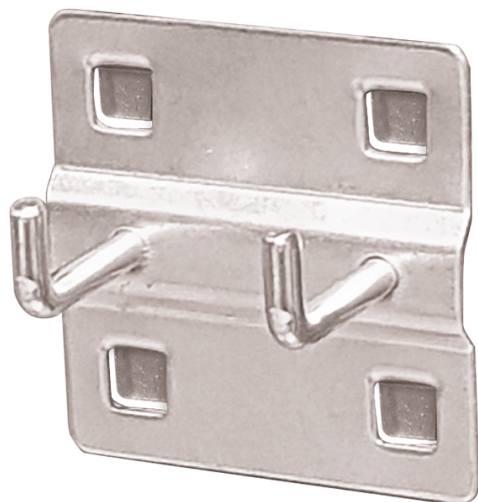

87E02061A

Pack de 10 crochets doubles

- Pour les panneaux perforés vendus à partir du 01/06/2019

87E02061A

Longueur de la broche (mm)

32

Poids (g)

51