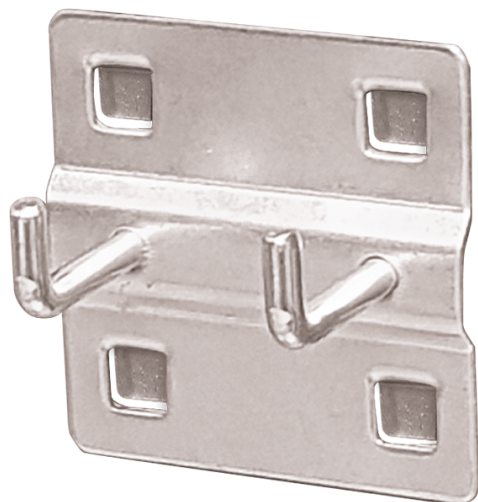

## 87E02061A

### Pack de 10 crochets doubles

- Pour les panneaux perforés vendus à partir du 01/06/2019

87E02061A

Longueur de la broche (mm)

32

Poids (g)

51