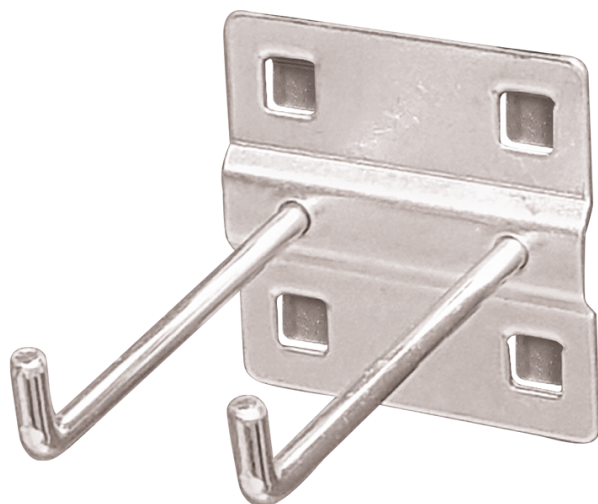

## 87E02063A

### Pack de 10 crochets doubles extra longs

- Pour les panneaux perforés vendus à partir du 01/06/2019

87E02063A

Longueur de la broche (mm)

83

Poids (g)

64