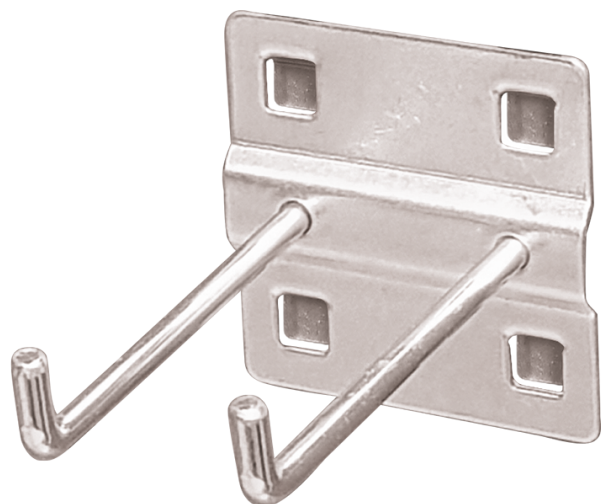

## 87E02063A

### Pack de 10 crochets doubles extra longs

- Pour les panneaux perforés vendus à partir du 01/06/2019

87E02063A

Longueur de la broche (mm)

83

Poids (g)

64