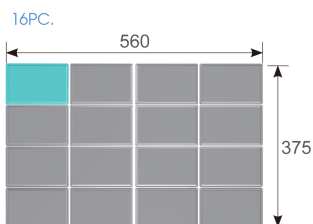

### Jeu de 2 bacs de rangement (140 x 93 mm)

- Adaptés aux coffrets King Tony
- Adaptés aux tiroirs des servantes King Tony
- Permet de stocker tout type d'accessoires (écrous, rondelles, joints, etc...)
- En plastique

Dimensions (mm)

Poids (g)

Poids unitaire (g)

Poids de la paire (g)

84700002BS2

140 X 93 X 43 (x2)

75

150