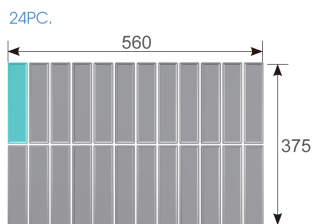

84700003BS2

Jeu de 2 bacs de rangement (187 x 47 mm)

- Adaptés aux coffrets King Tony
- Adaptés aux tiroirs des servantes King Tony
- Permet de stocker tout type d'accessoires (écrous, rondelles, joints, etc...)
- En plastique

Dimensions (mm)

Poids (g)

Poids unitaire (g)

Poids de la paire (g)

84700003BS2

187 x 47 x 43 (x2)

50

100