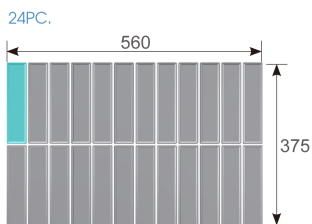

84700003BS2

Jeu de 2 bacs de rangement (187 x 47 mm)

- Adaptés aux coffrets King Tony
- Adaptés aux tiroirs des servantes King Tony
- Permet de stocker tout type d'accessoires (écrous, rondelles, joints, etc...)
- En plastique

Dimensions (mm)

Poids (g)

Poids unitaire (g)

Poids de la paire (g)

84700003BS2

187 x 47 x 43 (x2)

50

100