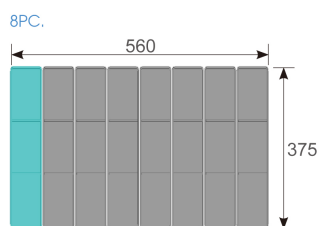

84700011BS2

Jeu de 2 bacs de rangement (283 x 93)

- Livré avec 3 séparateurs amovibles
- Adaptés aux coffrets King Tony
- Adaptés aux tiroirs des servantes King Tony
- Permet de stocker tout type d'accessoires (écrous, rondelles, joints, etc...)
- En plastique

KING TONY	Dimensions (mm)	Poids (g)	Poids unitaire (kg)	Poids unitaire (g)	Poids de la paire (kg)	Poids de la paire (g)
84700011BS2	283 x 93 x 43 (x2)			150		300