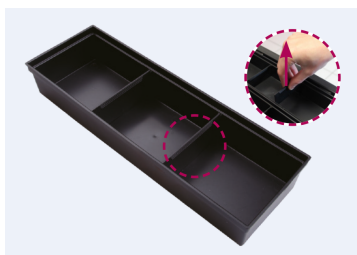

### Jeu de 2 bacs de rangement (283 x 93)

- Livré avec 3 séparateurs amovibles
- Adaptés aux coffrets King Tony
- Adaptés aux tiroirs des servantes King Tony
- Permet de stocker tout type d'accessoires (écrous, rondelles, joints, etc...)
- En plastique