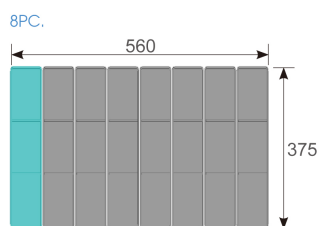

### Jeu de 2 bacs de rangement (283 x 93)

- Livré avec 3 séparateurs amovibles
- Adaptés aux coffrets King Tony
- Adaptés aux tiroirs des servantes King Tony
- Permet de stocker tout type d'accessoires (écrous, rondelles, joints, etc...)
- En plastique

	Dimensions (mm)	Poids (g)	Poids unitaire (kg)	Poids unitaire (g)	Poids de la paire (kg)	Poids de la paire (g)
84700011BS2	283 x 93 x 43 (x2)			150		300