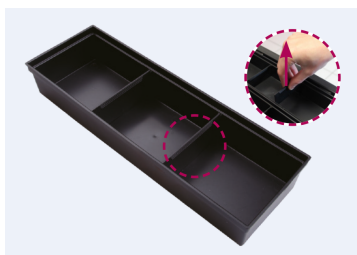

84700011BS2

Jeu de 2 bacs de rangement (283 x 93)

- Livré avec 3 séparateurs amovibles
- Adaptés aux coffrets King Tony
- Adaptés aux tiroirs des servantes King Tony
- Permet de stocker tout type d'accessoires (écrous, rondelles, joints, etc...)
- En plastique

KING TONY	Dimensions (mm)	Poids (g)	Poids unitaire (kg)	Poids unitaire (g)	Poids de la paire (kg)	Poids de la paire (g)
84700011BS2	283 x 93 x 43 (x2)			150		300