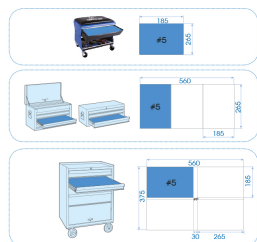

92526MR

M Thermoformé de douilles et accessoires 1/4" métriques 26 pièces

Contenant vide : 8492526MR
 Dimensions L x l (mm) : 260x185
 Poids (kg) : 0.8

■ #5

		Series	Content
		1/4"	2335M 4 , 4.5 , 5 , 5.5 , 6 , 7 , 8 , 9 , 10 , 11 , 13
		1/4"	2235M 4 , 5 , 5.5 , 6 , 7 , 8 , 9 , 10 , 11 , 13
			2755G 275555G
			2813 2813
			2792 2792
			2221 55, 100 mm