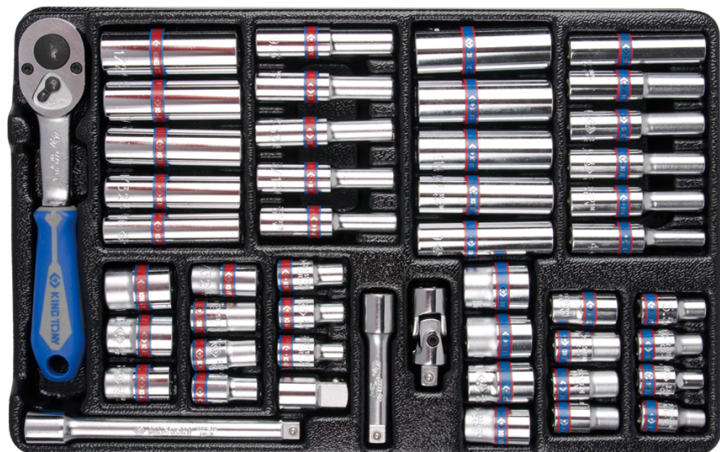

92548CR

Thermoformé de douilles et accessoires 1/4" métriques et en pouces - 48 pièces

Contenant vide : 8492548CR
 Dimensions L x l (mm) : 163x263
 Poids (kg) : 1.3

■ #2

		Series	Content
		1/4"	2235M 4, 5, 5.5, 6, 7, 8, 9, 10, 11, 12, 13
		1/4"	2235S 5/32, 3/16, 7/32, 1/4, 9/32, 5/16, 11/32, 3/8, 7/16, 1/2
		1/4"	2335M 4, 4.5, 5, 5.5, 6, 7, 8, 9, 10, 11, 12, 13
		1/4"	2335S 5/32, 3/16, 7/32, 1/4, 9/32, 5/16, 11/32, 3/8, 7/16, 1/2
	1/4"	2779G	277955G
	1/4"	2221	222102, 222104 (55, 100 mm)
	3/8" 1/4"	2813	2813
	1/4"	2792	2792