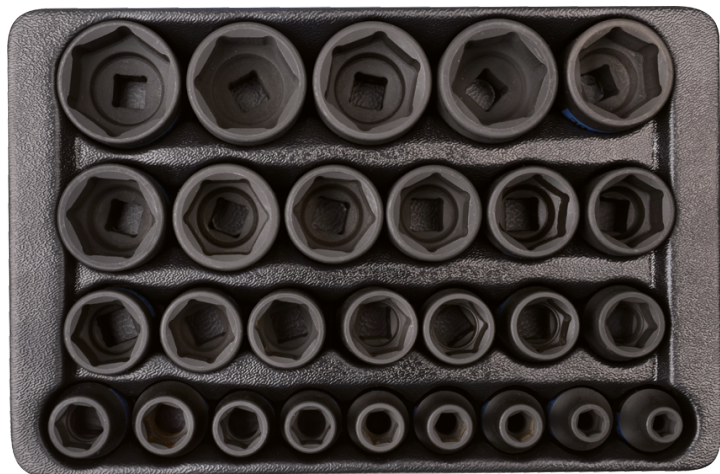

94427MP

M Thermoformé de douilles à chocs 1/2" métriques - 27 pièces

Contenant vide : 8494427MP
Dimensions L x l (mm) : 187x280
Poids (kg) : 4.09

■ #7

Series

Content

1/2"

4535M

8 - 9 - 10 - 11 - 12 - 13 - 14 - 15 - 16 - 17 -
18 - 19 - 20 - 21 - 22 - 23 - 24 - 25 - 26 - 27 -
- 28 - 29 - 30 - 32 - 33 - 34 - 36