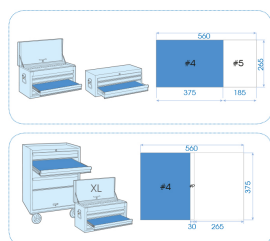

### Thermoformé de tournevis RESISTORX® - 9 pièces

Contenant vide : 84931909PR  
Dimensions L x l (mm) : 375x265  
Poids (kg) : 1.1  
BOX/CTN : 1/10

■ #4

Series

Content

1427

T8 - T9 - T10 - T15 - T20 - T25 - T27 - T30 - T40