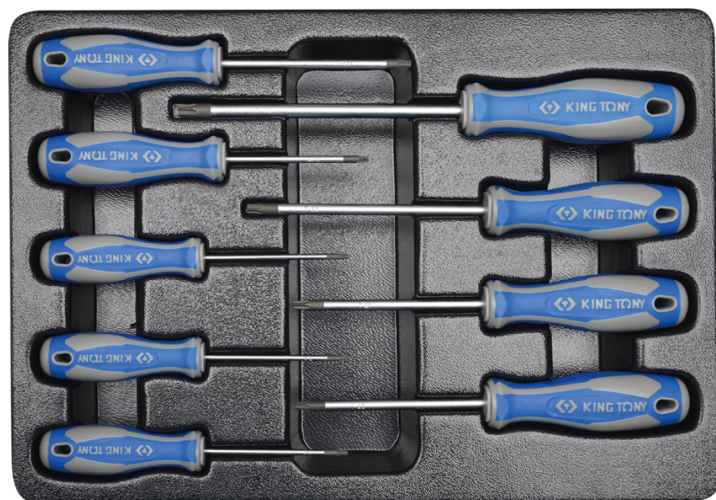

### Thermoformé de tournevis RESISTORX® - 9 pièces

Contenant vide : 84931909PR  
Dimensions L x l (mm) : 375x265  
Poids (kg) : 1.1  
BOX/CTN : 1/10

■ #4

Series

Content

1427

T8 - T9 - T10 - T15 - T20 - T25 - T27 - T30 - T40