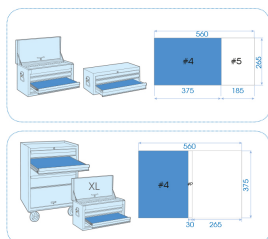

930110CR

M Jeu de tournevis emmanchés - 10 pièces

Dimensions L x l (mm) : 375x265

Poids (kg) : 1.4

BOX/CTN : 1/6

■ #4

Series

Content