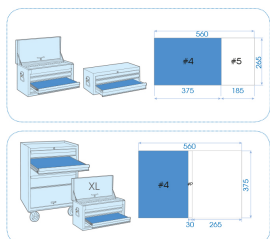

930110CR

M Jeu de tournevis emmanchés - 10 pièces

Dimensions L x l (mm) : 375x265

Poids (kg) : 1.4

BOX/CTN : 1/6

■ #4

Series

Content