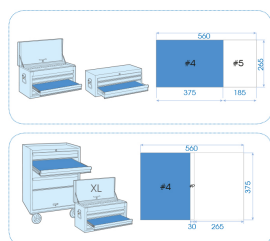

940207GP01

Thermoformé de pinces - 7 pièces

Contenant vide : 84940207GP01
Dimensions L x l (mm) : 375x265
Poids (kg) : 1.5
BOX/CTN : 1/10

■ #4

	Series	Content
		6463 646308
		6211 621106
		6311 631106
	68HS	68HS07
	68HB	68HB07
	68SS	68SS07
	68SB	68SB07