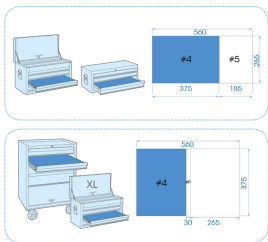

942144GP

Thermoformé de pinces - 4 pièces

Contenant vide : 84942144GP
Dimensions L x l (mm) : 375x265
Poids (kg) : 1.63
BOX/CTN : 1/8

■ #4

	Series	Content
	6011R	601110R
 	6111	611108
 	6311	631106
 	6211	621106