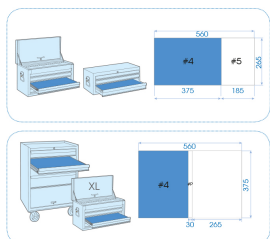

### Thermoformé de pinces - 4 pièces

Contenant vide : 84942144GP  
Dimensions L x l (mm) : 375x265  
Poids (kg) : 1.63  
BOX/CTN : 1/8

■ #4

	Series	Content
	6011R	601110R
 	6111	611108
 	6311	631106
 	6211	621106