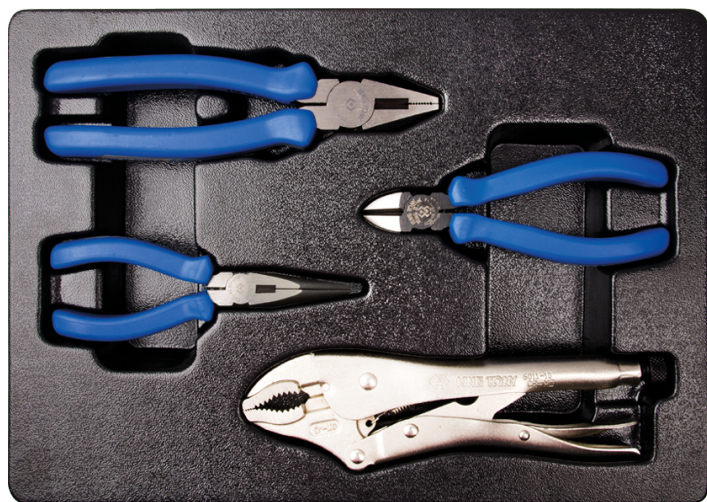

## 942144GP

### Thermoformé de pinces - 4 pièces

Contenant vide : 84942144GP  
Dimensions L x l (mm) : 375x265  
Poids (kg) : 1.63  
BOX/CTN : 1/8

■ #4

	Series	Content
	6011R	601110R
 	6111	611108
 	6311	631106
 	6211	621106