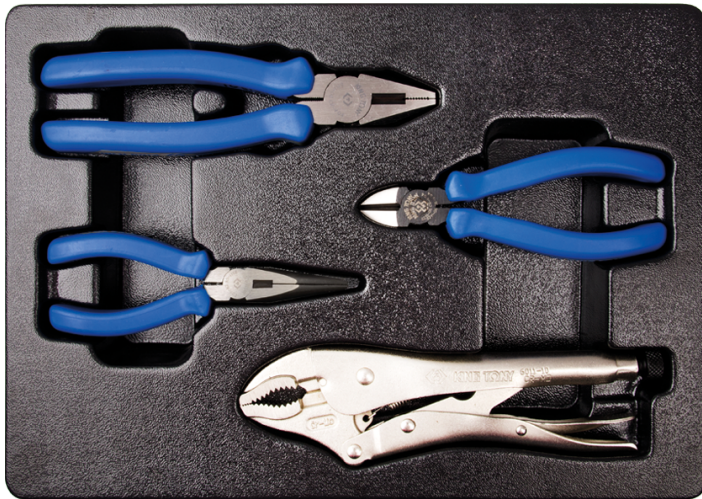

942144GP

Thermoformé de pinces - 4 pièces

Contenant vide : 84942144GP
Dimensions L x l (mm) : 375x265
Poids (kg) : 1.63
BOX/CTN : 1/8

■ #4

	Series	Content
	6011R	601110R
 	6111	611108
 	6311	631106
 	6211	621106