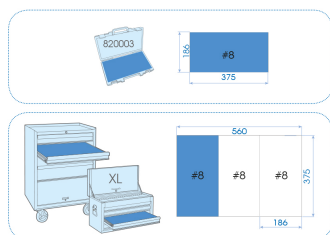

91011GP

Thermoformé de chasse-goupilles, pointeau gainés - 11 pièces

Contenant vide : 8491011GP
Dimensions L x l (mm) : 186x375
Poids (kg) : 1.6
BOX/CTN : 1/12

■ #8

Series

Content

761G

ø6

763G

ø4 - ø5 - ø6 - ø8

764G

ø2 - ø3 - ø4 - ø5 - ø6 - ø8