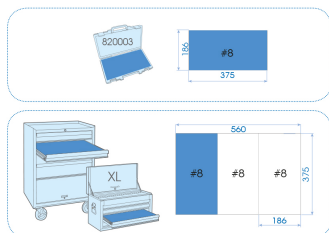

### Thermoformé de chasse-goupilles, pointeau gainés - 11 pièces

Contenant vide : 8491011GP  
Dimensions L x l (mm) : 186x375  
Poids (kg) : 1.6  
BOX/CTN : 1/12

■ #8

Series

Content

761G

ø6

763G

ø4 - ø5 - ø6 - ø8

764G

ø2 - ø3 - ø4 - ø5 - ø6 - ø8