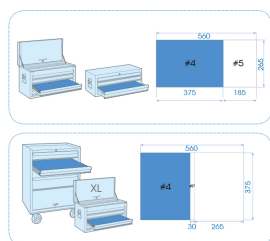

990106SR

Thermoformé de pointeau, chasse-goupilles et marteaux - 6 pièces

Contenant vide : 84990106SR
Dimensions L x l (mm) : 375x265
Poids (kg) : 1.8
BOX/CTN : 1/6

■ #4

	Series	Content
	78220S	7822300S
	764	Ø 4-5-6
	761	Ø 5