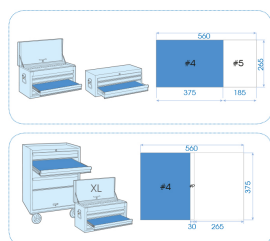

### Thermoformé de pointeau, chasse-goupilles et marteaux - 6 pièces

Contenant vide : 84990106SR  
Dimensions L x l (mm) : 375x265  
Poids (kg) : 1.8  
BOX/CTN : 1/6

■ #4

	Series	Content
	78220S	7822300S
	764	Ø 4-5-6
	761	Ø 5