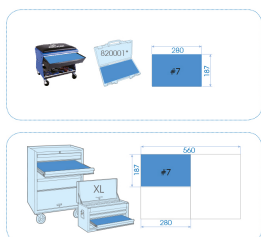

92529MRE

M Plateau EVAWAVE de douilles 1/4" métriques et accessoires - 29 pièces

Contenant vide : EF2529
 Poids (kg) : 0.85

- #7 (187 x 280 mm)

		Series	Content
		1/4"	2335M 4, 4.5, 5, 5.5, 6, 7, 8, 9, 10, 11, 13, 14
		1/4"	2235M 4, 5, 5.5, 6, 7, 8, 9, 10, 11, 13, 14
	1/4"	2755G	275555G
	1/4"	2221	222102, 222104 (55, 100 mm)
	1/4"	2792	2792
	1/4" 	2142	2142
	3/8" 1/4"	2813	2813