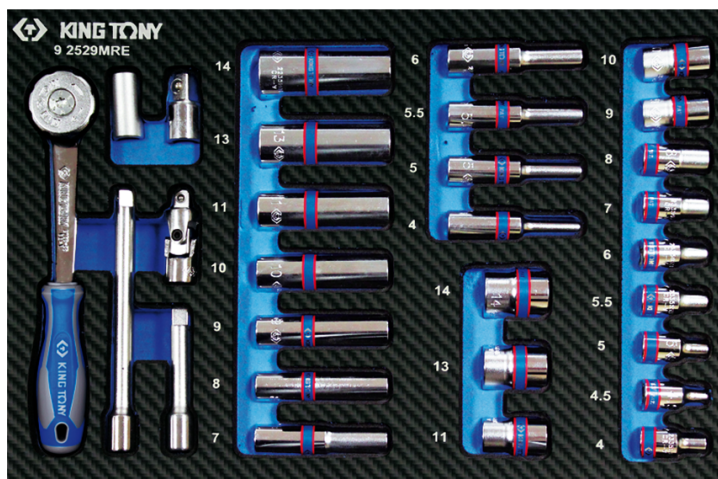

92529MRE

M Plateau EVAWAVE de douilles 1/4" métriques et accessoires - 29 pièces

Contenant vide : EF2529
 Poids (kg) : 0.85

- #7 (187 x 280 mm)

		Series	Content
		1/4"	2335M 4, 4.5, 5, 5.5, 6, 7, 8, 9, 10, 11, 13, 14
		1/4"	2235M 4, 5, 5.5, 6, 7, 8, 9, 10, 11, 13, 14
	1/4"	2755G	275555G
	1/4"	2221	222102, 222104 (55, 100 mm)
	1/4"	2792	2792
	1/4" 	2142	2142
	3/8" 1/4"	2813	2813