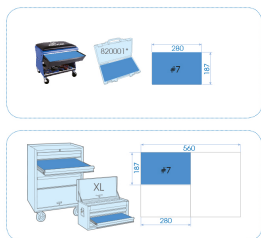

### Plateau EVAWAVE de douilles 1/2" 6 pans et TORX® - 18 pièces

Contenant vide : EF4138

Poids (kg) : 1.85

■ #7 (187 x 280 mm)

Series

Content

1/2"

4033