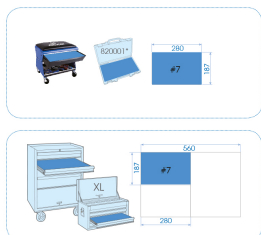

### Plateau EVAWAVE de douilles 1/2" 6 pans et TORX® - 18 pièces

Contenant vide : EF4138  
Poids (kg) : 1.85

■ #7 (187 x 280 mm)

Series

Content

1/2"

4033

T20, T25, T27, T30, T40, T45, T50, T55, T60