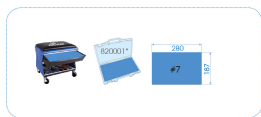

## 91306MRE

**M** Plateau EVAWAVE de clés à tuyauter métriques - 6 pièces

Poids (kg) : 1

■ #7 (187 x 280 mm)

Series

Content

1930

8 x 10 , 10 x 12 , 11 x 13 , 12 x 14 , 17 x 19 , 19 x 22