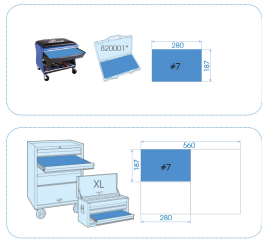

91306MRE

M Plateau EVAWAVE de clés à tuyauter métriques - 6 pièces

Poids (kg) : 1

■ #7 (187 x 280 mm)

Series

Content

1930

8 x 10 , 10 x 12 , 11 x 13 , 12 x 14 , 17 x 19 , 19 x 22