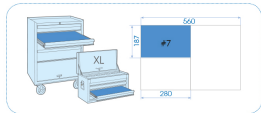

## 91306MRE

**M** Plateau EVAWAVE de clés à tuyauter métriques - 6 pièces

Poids (kg) : 1

■ #7 (187 x 280 mm)

Series

Content

1930

8 x 10 , 10 x 12 , 11 x 13 , 12 x 14 , 17 x 19 , 19 x 22