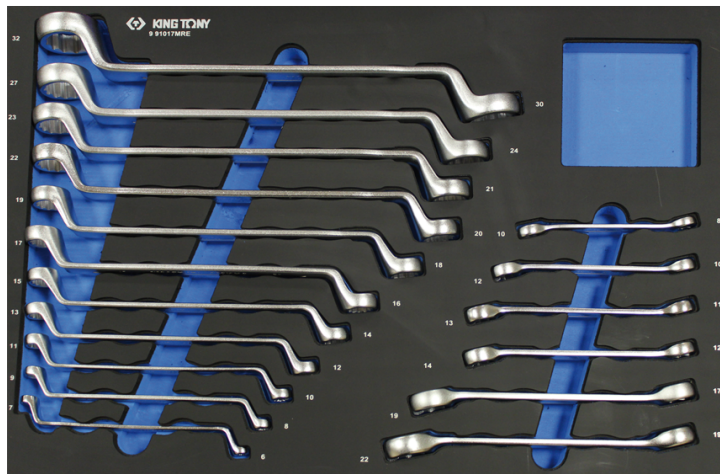

991017MRE

M Plateau EVAWAVE de clés polygonales et à tuyauter métriques - 17 pièces

Contenant vide : EF91017

Poids (kg) : 3.9

■ #6 (560 x 375 mm)

	Series	Content
	1970	6x7 , 8x9 , 10x11 , 12x13 , 14x15 , 16x17 , 18x19 , 20x22 , 21x23 , 24x27 , 30x32
 	1930	8x10 , 10x12 , 11x13 , 12x14 , 17x19 , 19x22