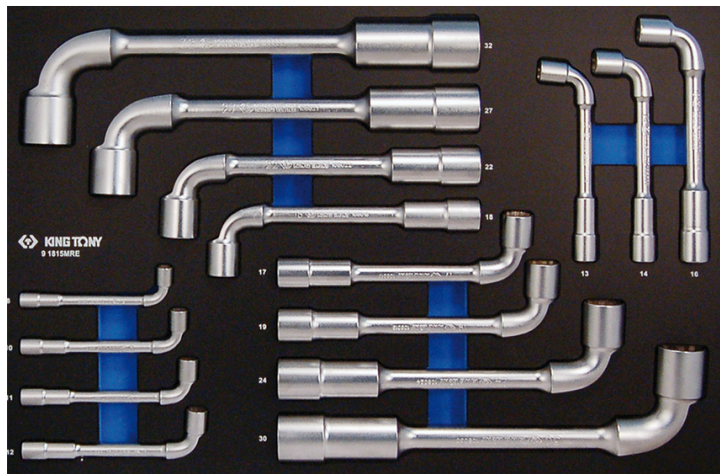

91815MRE

M Plateau EVAWAVE de clés à pipe 6x12 pans - 15 pièces

Contenant vide : EF1815
Poids (kg) : 7.55

■ #6 (560 x 375 mm)

Series

Content

1080

8 - 10 - 11 - 12 - 13 - 14 - 16 - 17 - 18 - 19
- 22 - 24 - 27 - 30 - 32