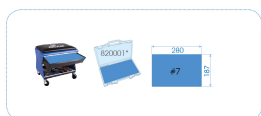

920119MRE

Plateau EVAWAVE de clés mâles 6 pans, TORX® et clé à filtre - 19 pièces

Contenant vide : EF20119

Poids (kg) : 1.2

■ #7 (187 x 280 mm)

Series

Content

1120MR