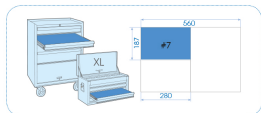

920119MRE

Plateau EVAWAVE de clés mâles 6 pans, TORX® et clé à filtre - 19 pièces

Contenant vide : EF20119

Poids (kg) : 1.2

■ #7 (187 x 280 mm)

Series

Content

1120MR