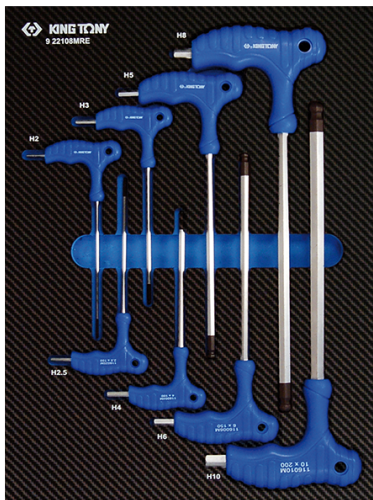

922108MRE

M Plateau EVAWAVE de clés mâles 6 pans à poignée en L - 8 pièces

Contenant vide : EF22108

Poids (kg) : 1.1

■ #9 (280 x 375 mm)

Series

Content

1160MR

H2, H2.5, H3, H4, H5, H6, H8, H10