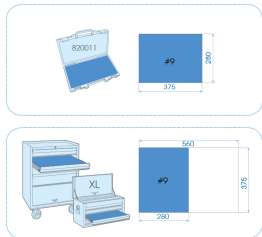

922108MRE

M Plateau EVAWAVE de clés mâles 6 pans à poignée en L - 8 pièces

Contenant vide : EF22108

Poids (kg) : 1.1

■ #9 (280 x 375 mm)

Series

Content

1160MR