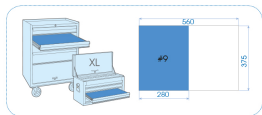

922108MRE

M Plateau EVAWAVE de clés mâles 6 pans à poignée en L - 8 pièces

Contenant vide : EF22108

Poids (kg) : 1.1

■ #9 (280 x 375 mm)

Series

Content

1160MR