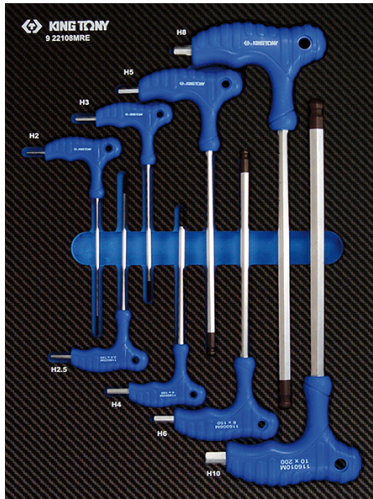

922108MRE

M Plateau EVAWAVE de clés mâles 6 pans à poignée en L - 8 pièces

Contenant vide : EF22108

Poids (kg) : 1.1

■ #9 (280 x 375 mm)

Series

Content

1160MR

H2, H2.5, H3, H4, H5, H6, H8, H10