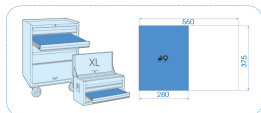

### Plateau EVAWAVE de clés mâles et pinces - 22 pièces

■ #9 (280 x 375 mm)

	Series	Content
	 1120MR	H1.5, H2, H2.5, H3, H4, H5, H6, H7, H8
	 1147R	T10H, T15H, T20H, T25H, T27H, T30H, T40H, T45H, T50H
	 6111	611108
	 6311	631106
	 6211	621106
	 6517C	651710C