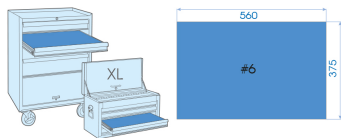

990413TQV

Plateau EVAWAVE de clé en T 6 pans
avec poignée, limes et brosse
métallique - 13 pièces

Contenant vide : EF990413

Poids (kg) : 2.49

■ #6 (560 x 375 mm)

	Series	Content
	 115HM	H8, H10, H13
	 1153R	T45
	751G	7510208G
	752G	7520208G
	753G	7530208G
	754G	7540208G
	755G	7550208G
	9CZ101	9CZ101