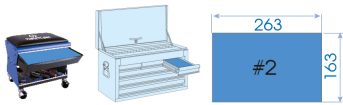

### Plateau EVAWAVE de pinces - 2 pièces

Contenant vide : EF40112  
Poids (kg) : 0.69

■ #2 (163 x 263 mm)

	Series	Content
	 6231	623108
	 6311	631108