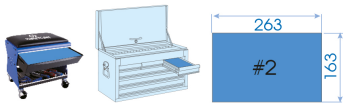

940112GPV

Plateau EVAWAVE de pinces - 2 pièces

Contenant vide : EF40112

Poids (kg) : 0.69

■ #2 (163 x 263 mm)

	Series	Content
		6231 623108
		6311 631108