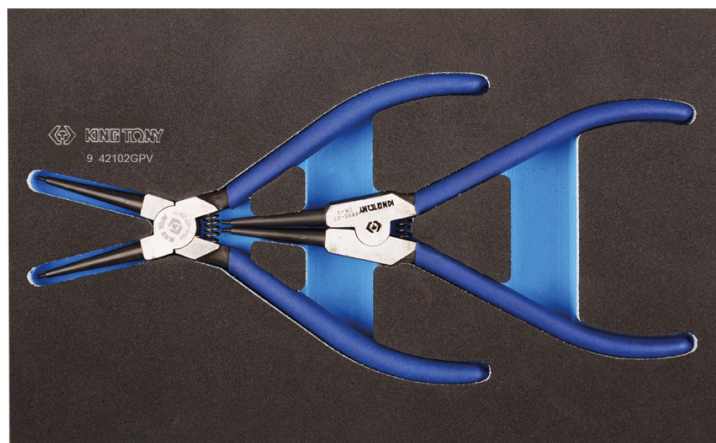

942102GPV

Plateau EVAWAVE de pinces circlips - 2 pièces

Contenant vide : EF42102

Poids (kg) : 0.32

■ #2 (163 x 263 mm)

	Series	Content
	68HS	68HS07
	68SS	68SS07