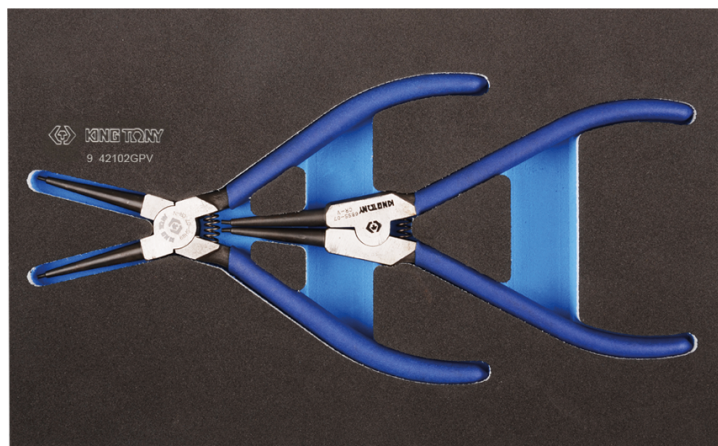

942102GPV

Plateau EVAWAVE de pinces circlips - 2 pièces

Contenant vide : EF42102

Poids (kg) : 0.32

■ #2 (163 x 263 mm)

	Series	Content
	68HS	68HS07
	68SS	68SS07