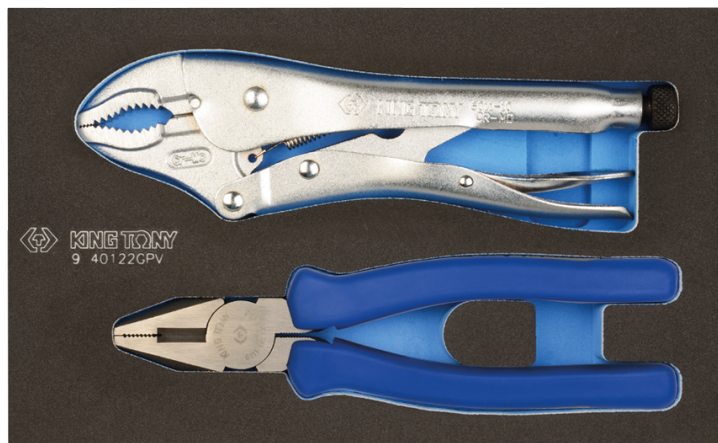

940122GPV

Plateau EVAWAVE de pinces - 2 pièces

Contenant vide : EF40122

Poids (kg) : 0.95

■ #2 (163 x 263 mm)

	Series	Content
	6011R	601110R
		6111
		611108