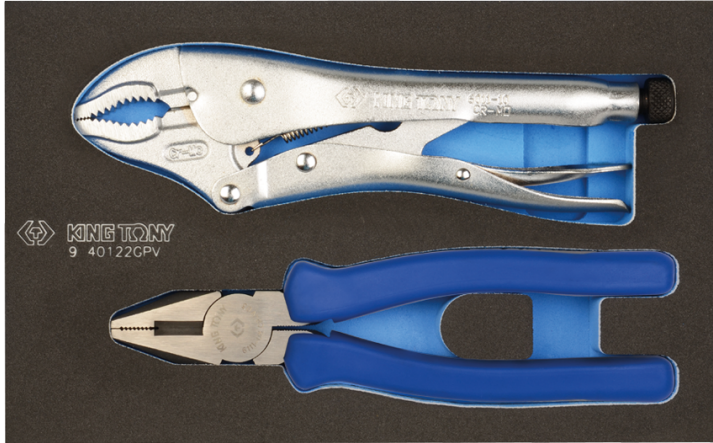

940122GPV

Plateau EVAWAVE de pinces - 2 pièces

Contenant vide : EF40122
Poids (kg) : 0.95

- #2 (163 x 263 mm)

	Series	Content
	6011R	601110R
		6111
		611108