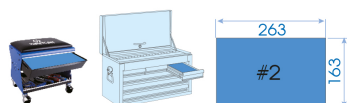

940122GPV

Plateau EVAWAVE de pinces - 2 pièces

Contenant vide : EF40122

Poids (kg) : 0.95

■ #2 (163 x 263 mm)

	Series	Content
	6011R	601110R
		6111
		611108