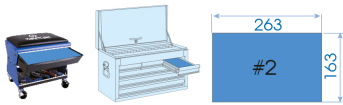

940122GPV

Plateau EVAWAVE de pinces - 2 pièces

Contenant vide : EF40122
Poids (kg) : 0.95

- #2 (163 x 263 mm)

	Series	Content
	6011R	601110R
		6111
		611108