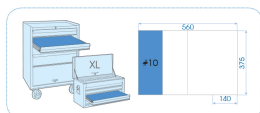

944214GPV

Plateau EVAWAVE de pinces - 4 pièces

Contenant vide : EF944214

Poids (kg) : 1.81

■ #10 (140 x 375 mm)

	Series	Content
	67HS	67HS07
	67HB	67HB07
	68SS	68SS07
	68SB	68SB07