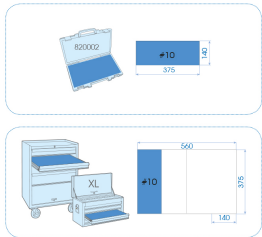

### Plateau EVAWAVE de pinces - 3 pièces

Contenant vide : EF40113

■ #10 (140 x 375 mm)

	Series	Content
	6011R	601110R
 	6314	631405
 	6516C	651610C