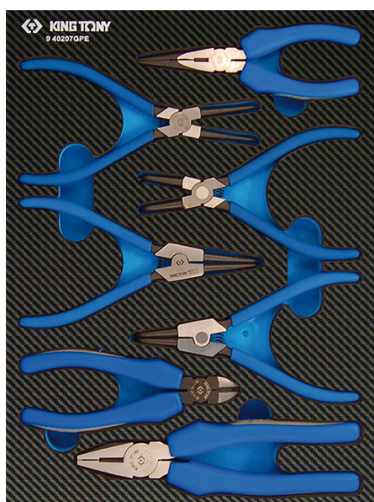

940207GPE

Plateau EVAWAVE de pinces - 7 pièces

Contenant vide : EF40207

Poids (kg) : 1.7

■ #9 (280 x 375 mm)

	Series	Content
		6111 611108
		6211 621106
		6311 631106
	68HS	68HS07
	68HB	68HB07
	68SS	68SS07
	68SB	68SB07