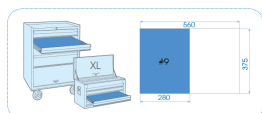

940207GPE

Plateau EVAWAVE de pinces - 7 pièces

Contenant vide : EF40207

Poids (kg) : 1.7

■ #9 (280 x 375 mm)

	Series	Content
		6111 611108
		6211 621106
		6311 631106
	68HS	68HS07
	68HB	68HB07
	68SS	68SS07
	68SB	68SB07