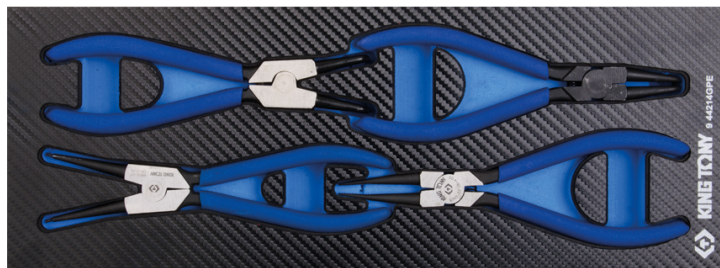

## 944214GPE

### Plateau EVAWAVE de pinces Circlips - 4 pièces

- #10 (140 x 375 mm)

	Series	Content
	68SS	68SS07
	68SB	68SB07
	67HS	67HS07
	67HB	67HB07