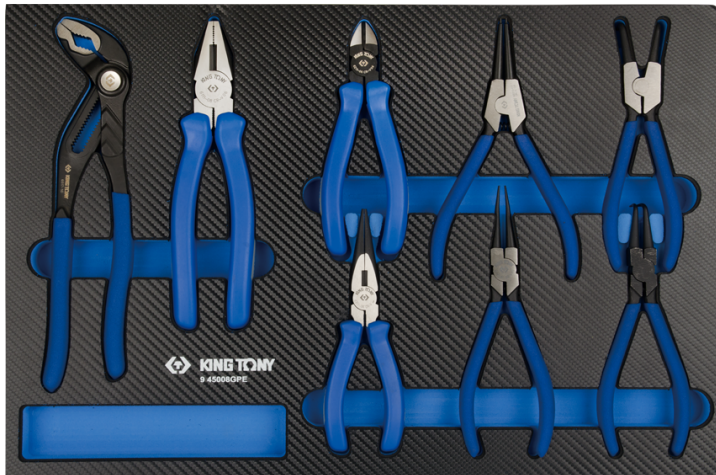

## 945008GPE

### Plateau EVAWAVE de pinces - 8 pièces

- #11 (485 x 320 mm)
- Dimension spéciale pour tiroirs de servantes modulables 874516BA

	Series	Content
	 6517C	651710C
	 6111	611108
	 6211	621106
	 6311	631106
	68SB	68SB07
	68SS	68SS07
	67HS	67HS07
	67HB	67HB07