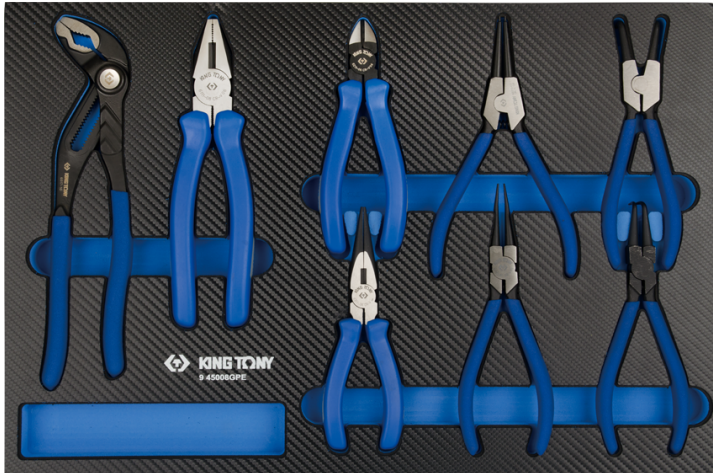

945008GPE

Plateau EVAWAVE de pinces - 8 pièces

- #11 (485 x 320 mm)
- Dimension spéciale pour tiroirs de servantes modulables 874516BA

	Series	Content
	 6517C	651710C
	 6111	611108
	 6211	621106
	 6311	631106
	68SB	68SB07
	68SS	68SS07
	67HS	67HS07
	67HB	67HB07