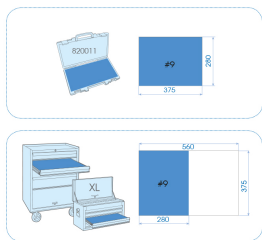

91019GRE

Plateau EVAWAVE de chasse-goupilles, burins gainés et levier d'effort - 9 pièces

Contenant vide : EF1019

Poids (kg) : 1.7

■ #9 (280 x 375 mm)

Series

Content

764G

ø2 - ø3 - ø4 - ø5 - ø6 - ø8

762G

18 - 22mm

9TK1

9TK112