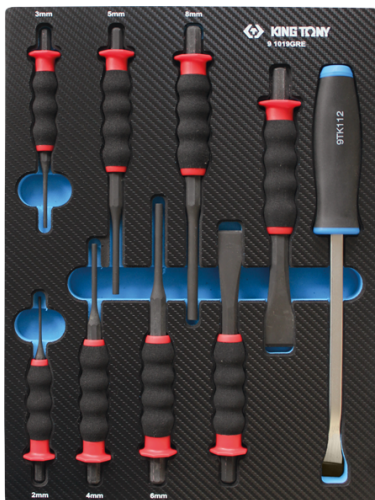

91019GRE

Plateau EVAWAVE de chasse-goupilles, burins gainés et levier d'effort - 9 pièces

Contenant vide : EF1019

Poids (kg) : 1.7

■ #9 (280 x 375 mm)

Series

Content

764G

ø2 - ø3 - ø4 - ø5 - ø6 - ø8

762G

18 - 22mm

9TK1

9TK112