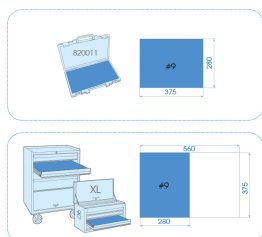

## 990407GQE

**M** Plateau EVAWAVE d'outils de mesure métrique, d'outils de coupe et contrôleur de tension - 7 pièces

Poids (kg) : 1.2

■ #9 (280 x 375 mm)

	Series	Content
	797107	797107
	7734	7734020
	74400	74408
	7932	793204
	9DC23	9DC23
	79094M	5M
	7713106*	7713106