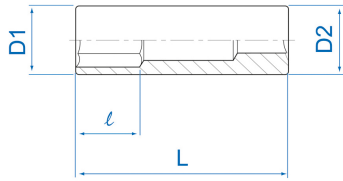

### **M** Douille longue métrique 6 pans 1/4"

DIN 3124

- Métrique
- Chrome Vanadium, finition chromée polie

	Dimension (mm)	D1 (mm)	D2 (mm)	L (mm)	l (mm)	Poids (g)
223504M	4	6.8	11.8	50	6	20
223545M	4.5	7.4	11.8	50	7	21
223505M	5	8	11.8	50	7	21
223555M	5.5	8.7	11.8	50	9	21
223506M	6	9.2	11.8	50	9	23
223507M	7	10.3	11.8	50	15	23
223508M	8	11.8	11.8	50	15	24
223509M	9	13	13	50	15	29
223510M	10	14.5	14.5	50	15	38
223511M	11	15.8	15.8	50	21	44
223512M	12	16.8	16.8	50	21	53
223513M	13	17.8	17.8	50	21	51
223514M	14	19.8	19.8	50	21	68