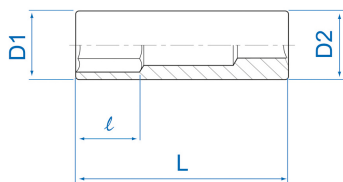

### M Douille longue métrique 6 pans 1/4"

DIN 3124

- Métrique
- Chrome Vanadium, finition chromée polie

	Dimension (mm)	D1 (mm)	D2 (mm)	L (mm)	l (mm)	Poids (g)
223504M	4	6.8	11.8	50	6	20
223545M	4.5	7.4	11.8	50	7	21
223505M	5	8	11.8	50	7	21
223555M	5.5	8.7	11.8	50	9	21
223506M	6	9.2	11.8	50	9	23
223507M	7	10.3	11.8	50	15	23
223508M	8	11.8	11.8	50	15	24
223509M	9	13	13	50	15	29
223510M	10	14.5	14.5	50	15	38
223511M	11	15.8	15.8	50	21	44
223512M	12	16.8	16.8	50	21	53
223513M	13	17.8	17.8	50	21	51
223514M	14	19.8	19.8	50	21	68