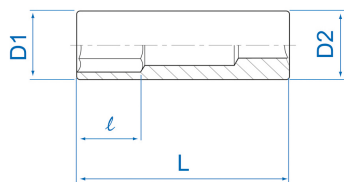

2235S

S Douille longue en pouces 6 pans 1/4"

ANSI / ASME B107.1

- Dimension en pouces
- Chrome vanadium, finition chromée polie

	Dimension (pouces)	D1 (mm)	D2 (mm)	L (mm)	l (mm)	Poids (g)
223505S	5/32"	6.8	11.8	50	6	24
223506S	3/16"	7.9	11.8	50	7	24
223507S	7/32"	8.7	11.8	50	9	25
223508S	1/4"	9.5	11.8	50	9	25
223509S	9/32"	10.3	11.8	50	15	25
223510S	5/16"	11.8	11.8	50	15	24
223511S	11/32"	13	13	50	15	31
223512S	3/8"	14.5	14.5	50	15	34
223514S	7/16"	15.8	15.8	50	21	46
223516S	1/2"	17.6	17.6	50	21	56
223518S	9/16"	19,6	19,4	50	21	52,2