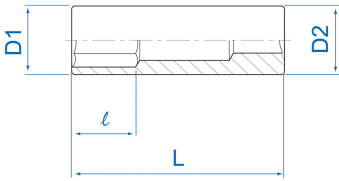

2235S

S Douille longue en pouces 6 pans 1/4"

ANSI / ASME B107.1

- Dimension en pouces
- Chrome vanadium, finition chromée polie

	Dimension (pouces)	D1 (mm)	D2 (mm)	L (mm)	l (mm)	Poids (g)
223505S	5/32"	6.8	11.8	50	6	24
223506S	3/16"	7.9	11.8	50	7	24
223507S	7/32"	8.7	11.8	50	9	25
223508S	1/4"	9.5	11.8	50	9	25
223509S	9/32"	10.3	11.8	50	15	25
223510S	5/16"	11.8	11.8	50	15	24
223511S	11/32"	13	13	50	15	31
223512S	3/8"	14.5	14.5	50	15	34
223514S	7/16"	15.8	15.8	50	21	46
223516S	1/2"	17.6	17.6	50	21	56
223518S	9/16"	19,6	19,4	50	21	52,2