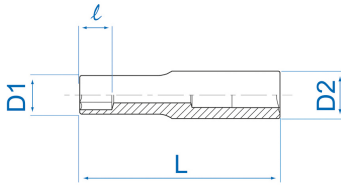

2275M

Douille longue pour vis mâles Torx® 1/4"

DIN 3120

- Pour vis mâles Torx®
- Chrome Vanadium, finition chromée polie

	Empreinte (N°)	D1 (mm)	D2 (mm)	L (mm)	l (mm)	Poids (g)
227504M	E4	6	11.8	50	3.6	22
227505M	E5	7	11.8	50	4	22
227506M	E6	8	11.8	50	6	23
227507M	E7	8.5	11.8	50	7	24
227508M	E8	9.8	11.8	50	8	26