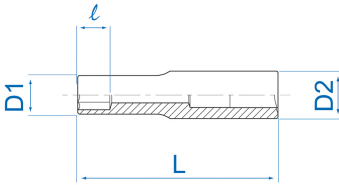

2275M

Douille longue pour vis mâles Torx® 1/4"

DIN 3120

- Pour vis mâles Torx®
- Chrome Vanadium, finition chromée polie

	Empreinte (N°)	D1 (mm)	D2 (mm)	L (mm)	l (mm)	Poids (g)
227504M	E4	6	11.8	50	3.6	22
227505M	E5	7	11.8	50	4	22
227506M	E6	8	11.8	50	6	23
227507M	E7	8.5	11.8	50	7	24
227508M	E8	9.8	11.8	50	8	26