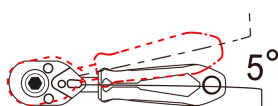

## Mini cliquet réversible porte-douille et porte-embout 1/4"

- 72 dents, angle de reprise de 5°
- Manche métallique gainé
- Finition chromée polie

276A04G

Longueur (mm)

111

Poids (g)

111