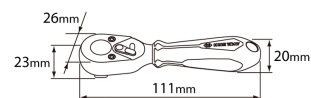

### Mini cliquet réversible porte-douille et porte-embout 1/4"

- 72 dents, angle de reprise de 5°
- Manche métallique gainé
- Finition chromée polie

276A04G

Longueur (mm)

111

Poids (g)

111