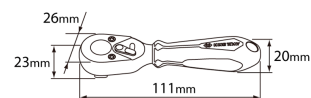

## Mini cliquet réversible porte-douille et porte-embout 1/4"

- 72 dents, angle de reprise de 5°
- Manche métallique gainé
- Finition chromée polie

276A04G

Longueur (mm)

111

Poids (g)

111