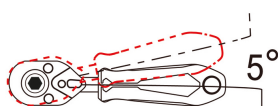

### Mini cliquet réversible porte-douille et porte-embout 1/4"

- 72 dents, angle de reprise de 5°
- Manche métallique gainé
- Finition chromée polie

276A04G

Longueur (mm)

111

Poids (g)

111