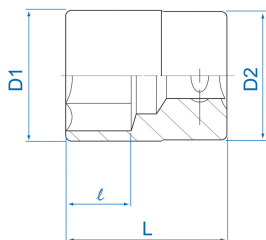

3335M

M Douille standard métrique 6 pans 3/8"

DIN 3124

- Métrique
- Chrome Vanadium, finition chromée polie

	Dimension (mm)	D1 (mm)	D2 (mm)	L (mm)	l (mm)	Poids (g)
333506M	6	9.9	17.8	27	7	25
333507M	7	10.8	17.8	27	7	24
333508M	8	12	17.8	27	7	25
333509M	9	13.2	17.8	27	7	25
333510M	10	14.5	17.8	27	9	27
333511M	11	15.8	17.8	27	9	28
333512M	12	16.8	17.8	27	9	28
333513M	13	17.8	16.8	27	9	31
333514M	14	19.7	18	29	11	34
333515M	15	20.8	18	29	11	47
333516M	16	21.8	20	29	11	45
333517M	17	23.8	20	29	11	53
333518M	18	24.7	21	29	13	58

KING TONY

Enjoy your work

333519M	19	25.8	21	29	13	64
333520M	20	27.1	25	32	13	73
333521M	21	27.8	25	32	13	82
333522M	22	29.7	26	32	15	87
333523M	23	29.7	26	32	15	80
333524M	24	31.8	26	32	17	78