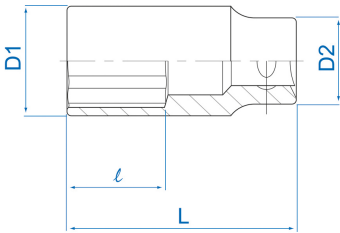

### M Douille longue métrique 12 pans 3/8"

DIN 3124

- Métrique
- Chrome Vanadium, finition chromée polie

	Dimension (mm)	D1 (mm)	D2 (mm)	L (mm)	l (mm)	Poids (g)
323015M	15	20,8	18	63	18	92
323016M	16	21,8	20	63	18	88
323017M	17	23,8	20	63	18	97
323018M	18	24,7	21	63	20	136
323019M	19	25,8	21	63	20	110
323021M	21	27,8	25	63	20	127
323022M	22	29,7	26	63	20	164
323024M	24	31,8	26	63	25	182
323007M	7	10,8	17,8	63	10	54
323008M	8	12	17,8	63	12	54
323009M	9	13,2	17,8	63	12	59
323010M	10	14,5	17,8	63	12	56
323011M	11	15,8	17,8	63	15	63