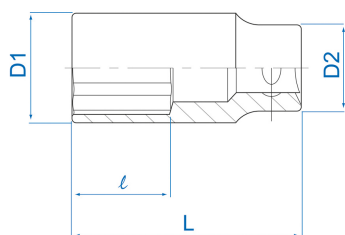

3230M

M Douille longue métrique 12 pans 3/8"

DIN 3124

- Métrique
- Chrome Vanadium, finition chromée polie

	Dimension (mm)	D1 (mm)	D2 (mm)	L (mm)	l (mm)	Poids (g)
323015M	15	20,8	18	63	18	92
323016M	16	21,8	20	63	18	88
323017M	17	23,8	20	63	18	97
323018M	18	24,7	21	63	20	136
323019M	19	25,8	21	63	20	110
323021M	21	27,8	25	63	20	127
323022M	22	29,7	26	63	20	164
323024M	24	31,8	26	63	25	182
323007M	7	10,8	17,8	63	10	54
323008M	8	12	17,8	63	12	54
323009M	9	13,2	17,8	63	12	59
323010M	10	14,5	17,8	63	12	56
323011M	11	15,8	17,8	63	15	63

323012M	12	16,8	17,8	63	15	58
323013M	13	17,8	16,8	63	15	61
323014M	14	19,7	18	63	16	71