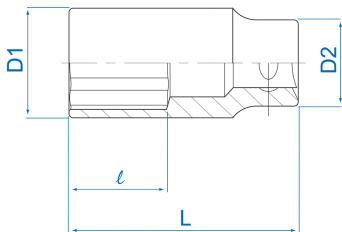

3230S

S Douille longue en pouces 12 pans 3/8"

ANSI / ASME B107.1

- Dimension en pouces
- Chrome vanadium, finition chromée polie

	Dimension (pouces)	D1 (mm)	D2 (mm)	L (mm)	l (mm)	Poids (g)
323014S	7/16"	15,8	17,8	63	15	68
323016S	1/2"	17,8	16,8	63	15	68
323018S	9/16"	19,7	18	63	16	72
323020S	5/8"	21,8	20	63	18	88
323022S	11/16"	23,8	20	63	18	112
323024S	3/4"	25,8	21	63	20	126
323026S	13/16"	27,8	25	63	20	126
323010S	5/16"	12	17,8	63	12	52
323012S	3/8"	14	17,8	63	12	60
323008S	1/4"	10.0	16.8	63	10.0	125
323028S	7/8"	29.7	26.0	63	21.0	158
323030S	15/16"	31.8	26.0	63	22.0	170
323032S	15/16"	31.8	26.0	63	22.0	170