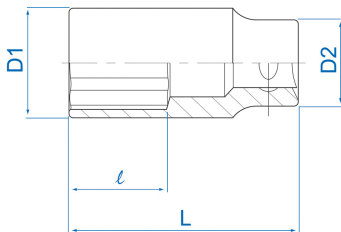

3230S

S Douille longue en pouces 12 pans 3/8"

ANSI / ASME B107.1

- Dimension en pouces
- Chrome vanadium, finition chromée polie

	Dimension (pouces)	D1 (mm)	D2 (mm)	L (mm)	l (mm)	Poids (g)
323014S	7/16"	15,8	17,8	63	15	68
323016S	1/2"	17,8	16,8	63	15	68
323018S	9/16"	19,7	18	63	16	72
323020S	5/8"	21,8	20	63	18	88
323022S	11/16"	23,8	20	63	18	112
323024S	3/4"	25,8	21	63	20	126
323026S	13/16"	27,8	25	63	20	126
323010S	5/16"	12	17,8	63	12	52
323012S	3/8"	14	17,8	63	12	60
323008S	1/4"	10.0	16.8	63	10.0	125
323028S	7/8"	29.7	26.0	63	21.0	158
323030S	15/16"	31.8	26.0	63	22.0	170
323032S	1"	33.8	26.0	63	22.0	195